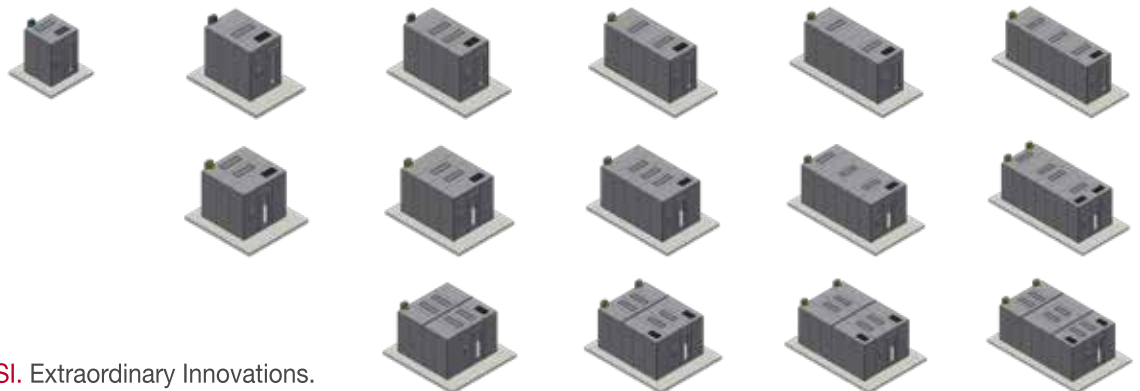

Auf Wunsch ist es möglich, unsere Lackierlabore mit einer Dunstabzugshaube für Farbtests auszustatten.

Die Angaben und die Photos können ohne vorherige Mitteilung abgeändert werden und sind für den Hersteller unverbindlich.

E El box de pintura **USI Italia** ha sido proyectado para garantizar una zona luminosa, limpia y bien ventilada para la preparación de las pinturas. Nuestros box están contruidos da una sólida chapa pre-pintada interiormente y exteriormente, con un particular sistema modular que permite todas las ampliaciones deseadas, para ser montados y desmontados muy fácilmente.

A petición, es posible equipar nuestros laboratorios de pintura mixta un arnés de succión para pruebas de tinte.

Los datos y las fotografías pueden sufrir modificaciones sin previo aviso y no vinculan el constructor.

P A sala de mistura de tintas **USI Italia** foi projetada para fornecer um ambiente luminoso e bem ventilado para a preparação de tintas e vernizes. Construída em chapas de aço tratada e pintada na cor branca com sistema modular de encaixe proporcionando facilidade para montagem e desmontagem.

A pedido, é possível equipar nossos laboratórios de pintura com uma capa extratora para testes de cor. Os dados e imagens apresentadas estão sujeitos a alteração sem aviso prévio e não comprometem o fabricante.

Extraordinary USI. Extraordinary Innovations.

USI ITALIA S.r.l.

Via della Metallurgia, 14 · 37139 Verona - Italy
T +39.045.8510388 · F +39.045.989496
info@usiitalia.com · www.usiitalia.com

USI IBERIA S.L.U.

Gavà - Barcelona - Spain
comercial@usiiberia.es

USI BRASIL L.T.D.A.

São Paulo - Brasil
usibrasil@usibrasil.com.br

USI of North America, INC.

New Jersey - USA
sales.usi@usius.com